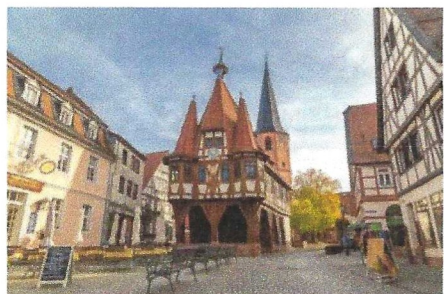

Einladung

**zum Männertag am Sonntag 28 Juni 2026 in das
schöne und historische Städtchen Michelstadt**

Zum Schorsch in Erlenbach

Wieder einmal wollen wir etwas historisches besuchen und besichtigen

Liebe Männer im Kreuzbund wir laden euch ganz herzlich ein zu unserem diesjährigen Tagesausflug in das im Odenwald liegende schöne und historische Michelstadt.

Wir werden einen kleinen Rundgang mit Besichtigung verschiedener historischen Gebäude im Zentrum der Stadt machen.

Einkehr mit den verschiedensten Angeboten ist im Zentrum möglich.

Den Abschluss des Tages zur Stärkung und bei gemütlichem Beisammensein verbringen wir in dem rustikalen Speiselokal „zum Schorsch“ in Fürth Erlenbach Steinbruchstrasse .5

Der DV Mainz wird uns auch in diesem Jahr wieder mit einem kleinen Obolus für die Kosten des Tages und der Durchführung unterstützen.

Für alle aus den Bereichen Rüsselsheim, Raunheim, Mainz und Umgebung ist der Treffpunkt der Parkplatz Caritas Zentrum Virchowstrasse

Anmeldung: Männertag „Besuch des historischen Michelstadt“

Fahrgemeinschaften gibt es ab Rüsselsheim Caritaszentrum Virchowstraße 23.
Kostenlose Parkmöglichkeiten sind da vorhanden. Die Abfahrzeit ab Rüsselsheim ist um 9.30 Uhr.
Fahrzeit ca 75 Min. Gemeinsamer Treffpunkt in Michelstadt um 11.00 Uhr ist der Parkplatz P1
hinter dem Festplatz. Adresse fürs Navi: Michelstadt Am Festplatz 1
Unseren gemeinsamen Abschluss machen wir dann in Fürth-Erlenbach Steinbruchstrasse 5
im rustikalen Restaurant zum Schorsch